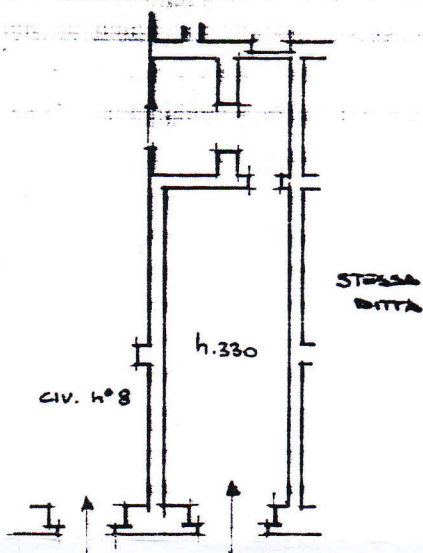

DIREZIONE GENERALE DEL CATASTO E DEI SERVIZI TECNICI ERARIALI

Lire 300

NUOVO CATASTO EDILIZIO URBANO

(R. DECRETO-LEGGE 13 APRILE 1939, N. 662)

Simetria dell'immobile situato nel Comune di SAVOIA Via BOSELLI 32R

a OPERE SOCIALI DI N.S. DI MISERICORDIA

gata alla dichiarazione presentata all'Ufficio Tecnico Erariale di SAVOIA

P.T.

VIA P. BOSELLI

ORIENTAMENTO

SCALA DI 1: 200